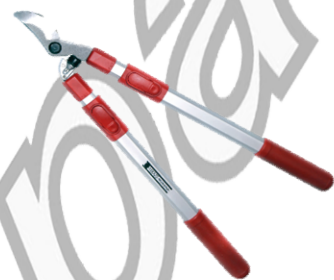

VOLPI KAMIKAZE - Škare za grane i živicu

MODEL:	KM8843
TIP ŠKARA:	BY-PASS
DUŽINA ŠKARA:	600 - 900 MM
ŠIRINA REZA:	32 MM
MATERIJAL NOŽA:	KALJENI ČELIK
MATERIJAL DRŠKE:	ALUMINIJ
DRŠKA:	TELESKOPSKA
SISTEM:	BLOK S OŠTRICAMA
TEŽINA ŠKARA:	1.20 Kg
KATALOŠKI BROJ:	KM8843